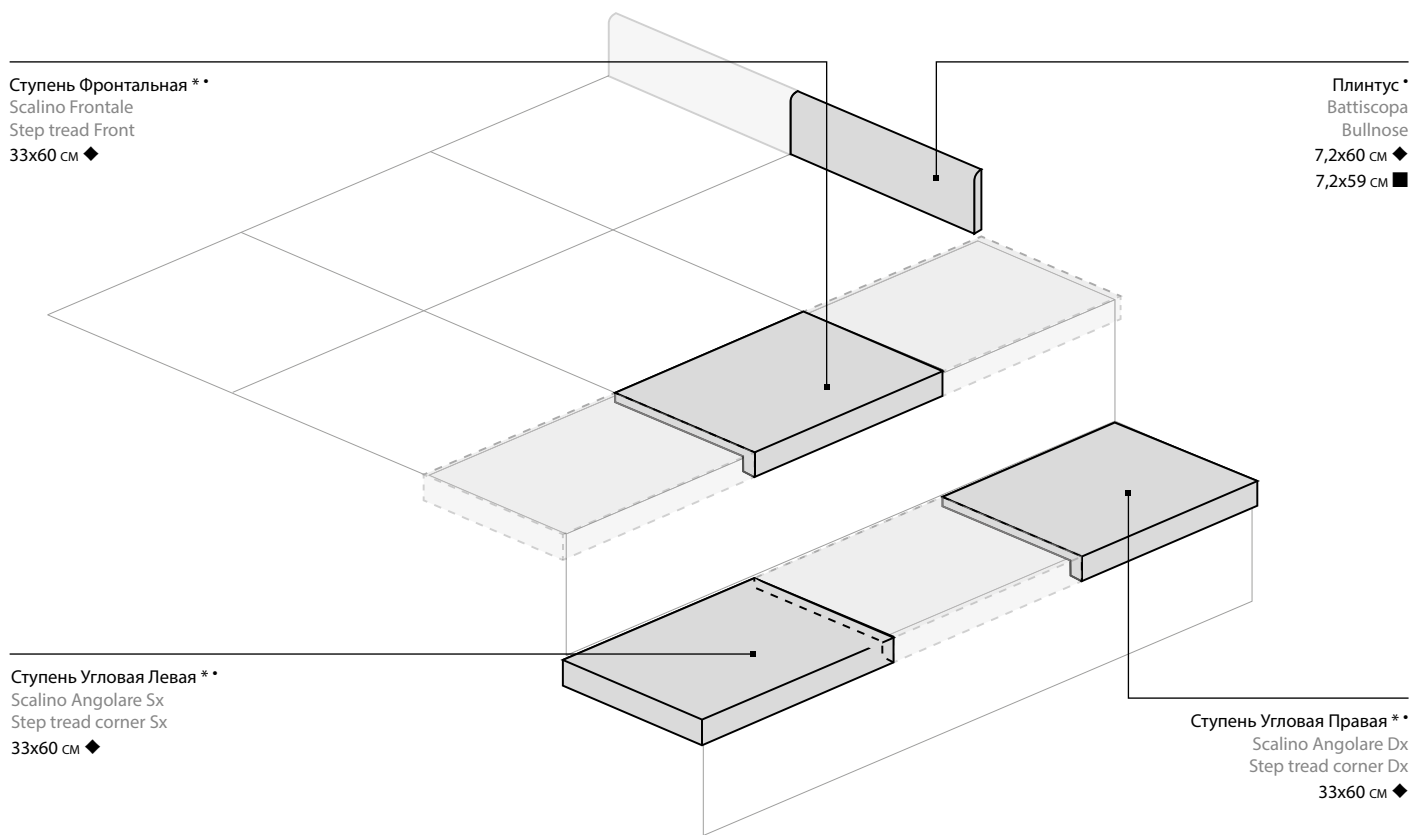

СПЕЦИАЛЬНЫЕ ИЗДЕЛИЯ / PEZZI SPECIALI / TRIM PIECES

Тоццетто Фэшн
Tozzetto Fashion

7,2x7,2 см

Ступень Фронтальная **
Scalino Frontale
Step tread Front
33x60 см ◆

Плнтус *
Battiscopa
Bullnose
7,2x60 см ◆
7,2x59 см ■

Ступень Угловая Левая **
Scalino Angolare Sx
Step tread corner Sx
33x60 см ◆

Ступень Угловая Правая **
Scalino Angolare Dx
Step tread corner Dx
33x60 см ◆

◆ Патинированный и Реттифицированный / Cerato e Rettificato / Honed Satin and Rectified